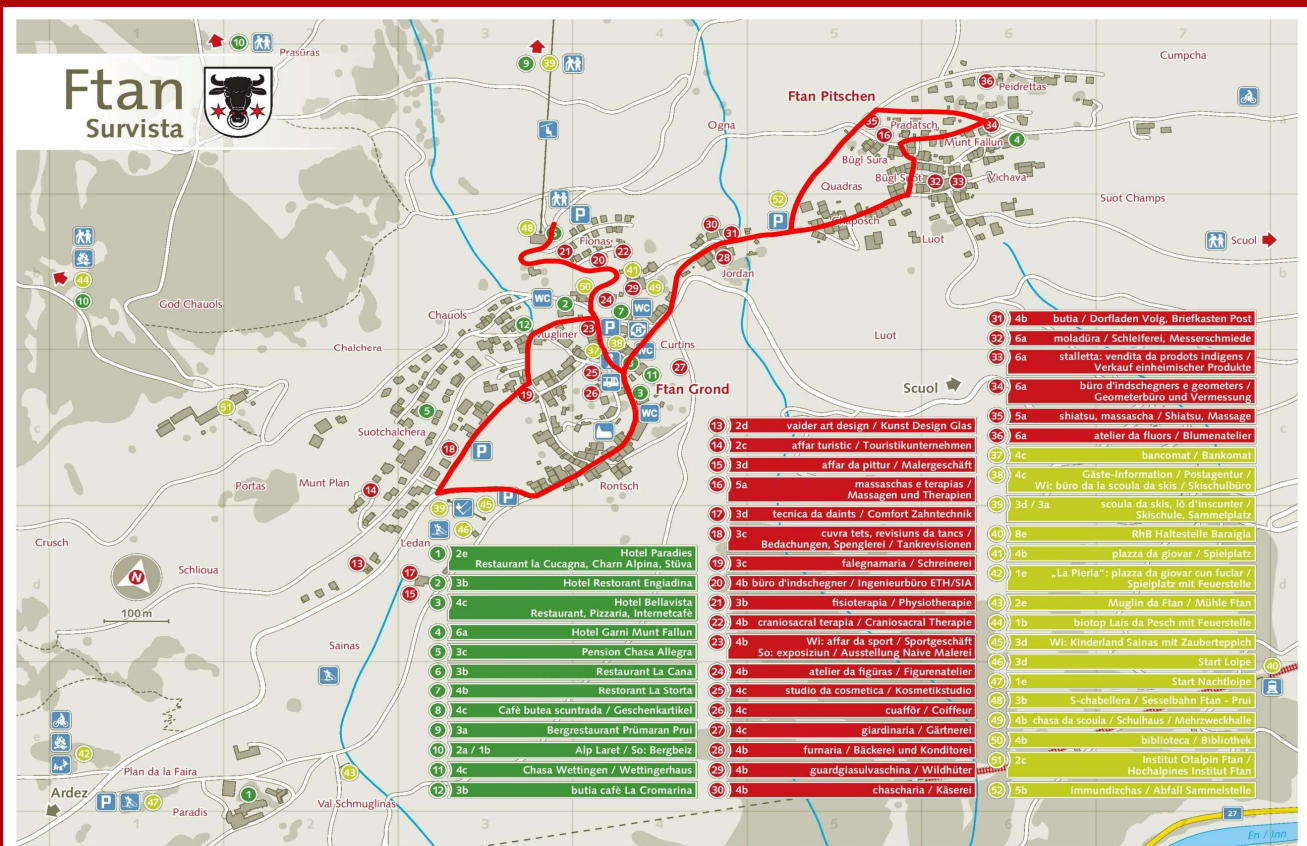

Vi e nan cul bus da Ftan

gratuit per tuots

Haltestellen bei den Dorfbrunnen,
Kinderland und Talstation Sesselbahn

23.12.2018 - 06.01.2019

09.00 - 11.45 Uhr

13.00 - 15.45 Uhr

07.01.2019 - 25.01.2019

09.30 - 11.45 Uhr

26.01.2019 - 03.03.2019

09.00 - 11.45 Uhr

13.00 - 16.15 Uhr

04.03.2019 - 17.03.2019

09.30 - 11.45 Uhr

Wintersaison/stagiun d'inviern 2018/2019