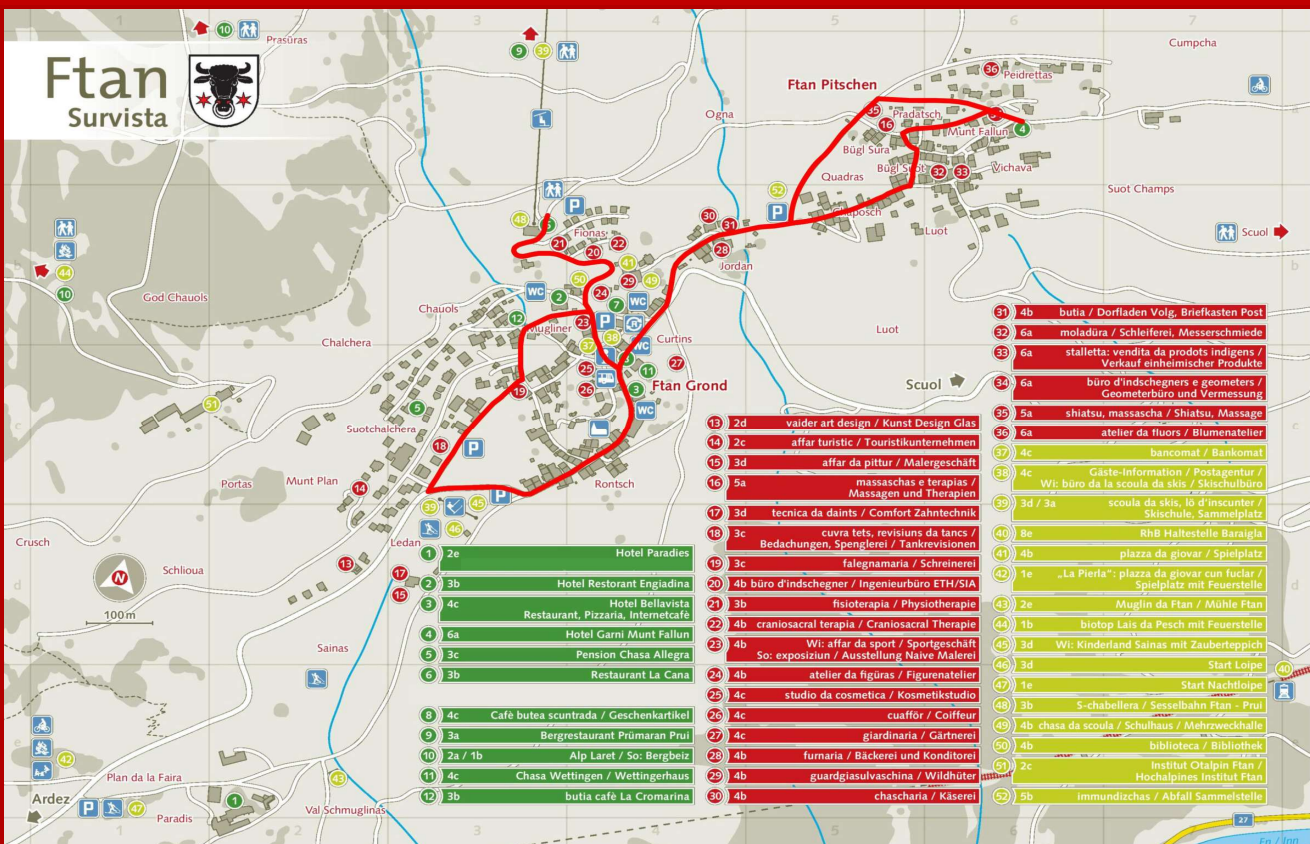

# Vi e nan cul bus da Ftan

gratuit per tuots

Haltestellen bei den Dorfbrunnen,  
Kinderland und Talstation Sesselbahn

**21.12.2019 - 06.01.2020**

09.00 - 11.45 Uhr

13.00 - 15.45 Uhr

**07.01.2020 - 24.01.2020**

09.30 - 11.45 Uhr

**25.01.2020 - 08.03.2020**

09.00 - 11.45 Uhr

13.00 - 16.15 Uhr

**09.03.2020 - 22.03.2020**

09.30 - 11.45 Uhr

**04.04.2020 - 13.04.2020**

09.00 - 11.45 Uhr

13.00 - 16.15 Uhr

**Wintersaison/stagiun d'inviern 2019/2020**