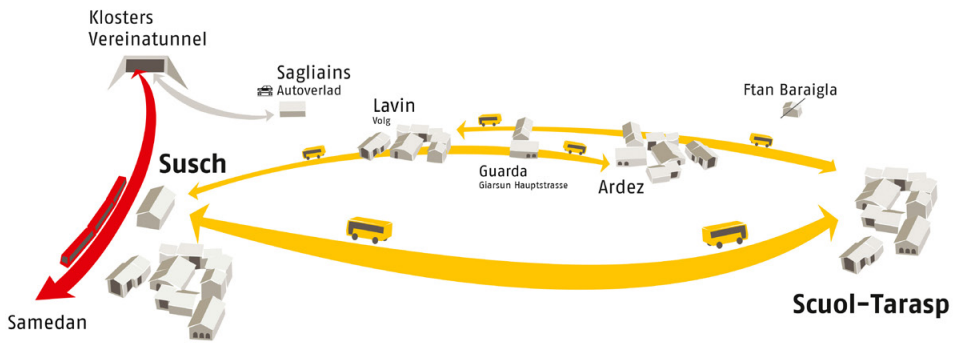

www.rhb.ch/unterengadin

Bahnersatz während der Totalsperre Unterengadin

Vom **11. März bis 6. Oktober 2019** ist die Strecke zwischen Susch (ab Sagliains) und Scuol-Tarasp für den Zugverkehr gesperrt.

Die RhB nutzt diese Totalsperre, um zahlreiche Projekte effizient umzusetzen und Baukosten zu sparen. Während der Streckensperrung verkehren Bahnersatzbusse von PostAuto. Reisende vom und ins Unterengadin werden über den Bahnhof Susch gelenkt. Zwischen Susch und Scuol-Tarasp verkehren direkte Busse. Lavin (Volg), Guarda (Giarsun) und Ardez (Bahnhof) werden ebenfalls mit Bussen ab den Bahnhöfen Susch und Scuol-Tarasp bedient. Ftan Baraigla wird während der Totalsperre nicht bedient.